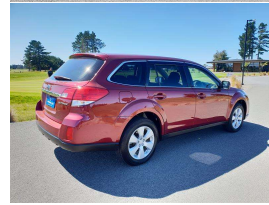

# 2009 Subaru Outback 2.5i L Package