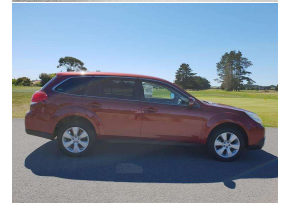

# 2009 Subaru Outback 2.5i L Package